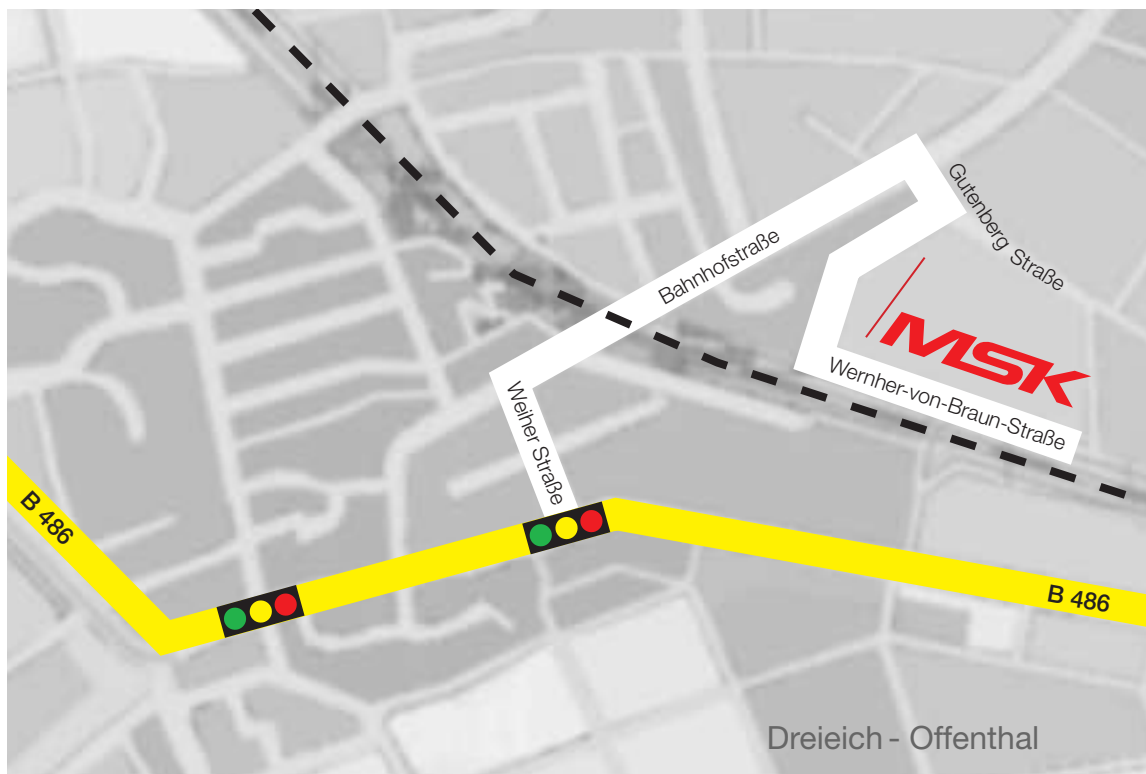

# So finden Sie uns

Vom Offenbacher Kreuz A 661 Richtung Egelsbach bis zur Ausfahrt Langen (20). Der B 486 Richtung Dieburg folgen bis Dreieich-Offenthal. An der 2. Ampel links in die Weiher Straße abbiegen. Dem Straßenverlauf nach rechts in die Bahnhofstraße abbiegen. Nach ca. 800 Metern rechts in die Gutenberg Straße biegen. Nach 50 Metern rechts in die Wernher-von-Braun-Straße einbiegen.