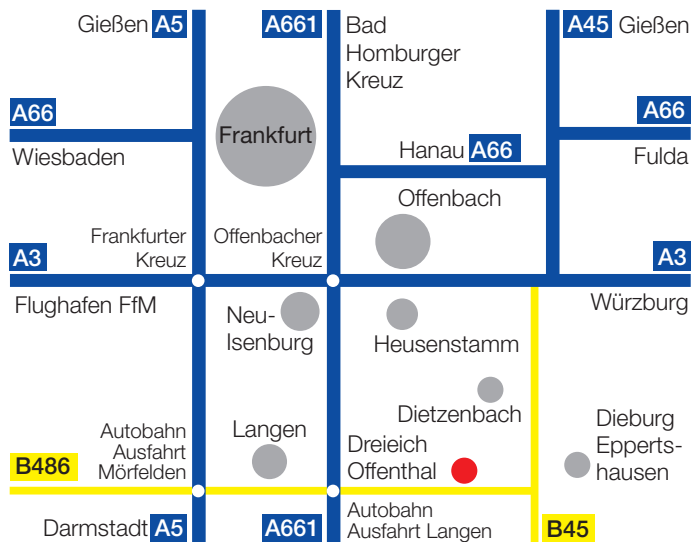

# So finden Sie uns

Vom Offenbacher Kreuz A 661 Richtung Egelsbach bis zur Ausfahrt Langen (20). Der B 486 Richtung Dieburg folgen bis Dreieich-Offenthal. An der 2. Ampel links in die Weiher Straße abbiegen. Dem Straßenverlauf nach rechts in die Bahnhofstraße abbiegen. Nach ca. 800 Metern rechts in die Gutenberg Straße biegen. Nach 50 Metern rechts in die Wernher-von-Braun-Straße einbiegen.